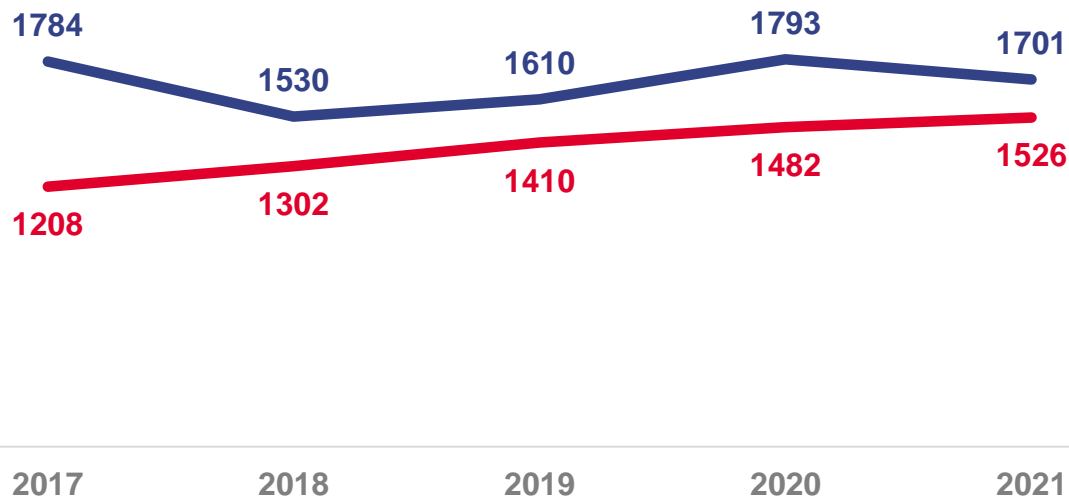

# СОЦИАЛЬНЫЕ ВЫПЛАТЫ

НА ОПЛАТУ ЖИЛИЩНО-КОММУНАЛЬНЫХ УСЛУГ НА СЕМЬЮ, РУБЛЕЙ

2021 г.

Среднемесячный размер социальной поддержки на оплату жилищно-коммунальных услуг на семью

**1 526**  
рублей

Среднемесячный размер субсидий на оплату жилищно-коммунальных услуг на семью

**1 701**  
рублей

Среднемесячный размер социальной поддержки на оплату жилищно-коммунальных услуг на семью

Среднемесячный размер субсидий на оплату жилищно-коммунальных услуг на семью